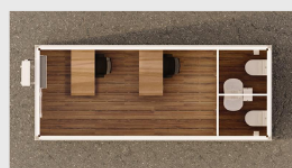

ISO ESCRITÓRIO COM 2 WC

ESTRUTURA

- Metálica em aço galvanizado
- 01 suporte metálico para condensadora
- 08 pés de apoio

PORTA

01 porta de acesso	0,80mx2,10m
02 portas	0,60mx2,10m

JANELA

01 janela (vitro)	1,00mx1,00
02 janelas maxim-ar	0,80mx0,50

DIMENSÕES EXTERNAS

ALTURA	2,89m
LARGURA	2,44m
	6,00m
COMPRIMENTO	2,50m
PÉ DIREITO	14,64m ²
ÁREA	1.350Kg
PESO	

REVESTIMENTO

Fechamento das paredes e teto em painéis isotérmicos

ESPESSURA 50mm

PISO

- Em tom amadeirado
- Madeira plástica ou placa cimentícia com revestimento vinílico